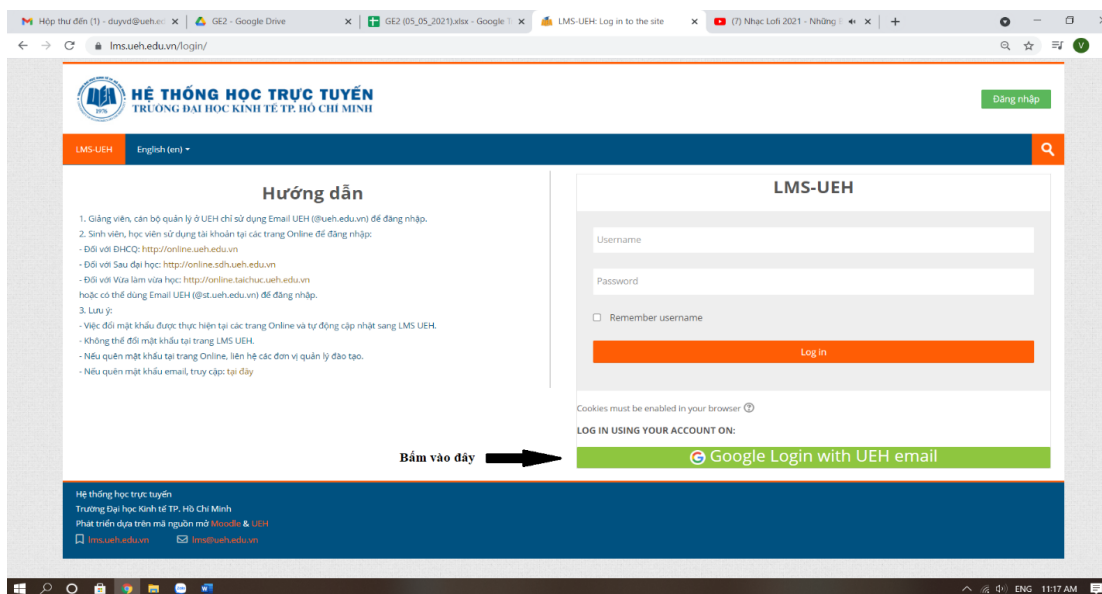

Hướng dẫn đăng nhập hệ thống LMS mới

(New LMS system login instructions.)

Bước 1 (step 1): Đăng nhập liên kết và bấm vào truy cập hệ thống LMS mới (Access the link <https://lms.u eh.edu.vn/> and click on the new LMS login system)

Bước 2 (step 2): Bấm vào biểu tượng như mô tả (đăng nhập bằng Google Login - Click on Google Login)

Bước 3 (step 3): Chọn email (Choose email address)

Bước 4 (step 4): Gửi email xác nhận cho ILACS sau khi hoàn thành bước này. (Send a confirmation to ILACS after completing this step)