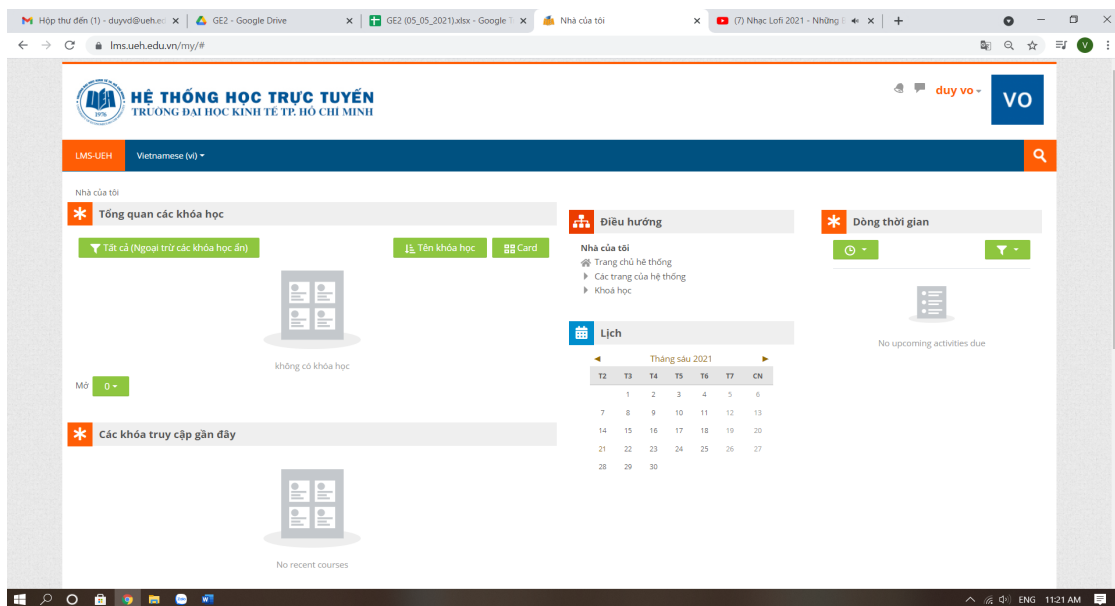

Bước 4 (step 4): Gửi email xác nhận cho ILACS sau khi hoàn thành bước này. (Send a confirmation to ILACS after completing this step)

* SINH VIÊN VUI LÒNG SỬ DỤNG 1 EMAIL ĐỂ ĐĂNG NHẬP LMS VÀ THAM GIA BÀI THI TRÊN LMS