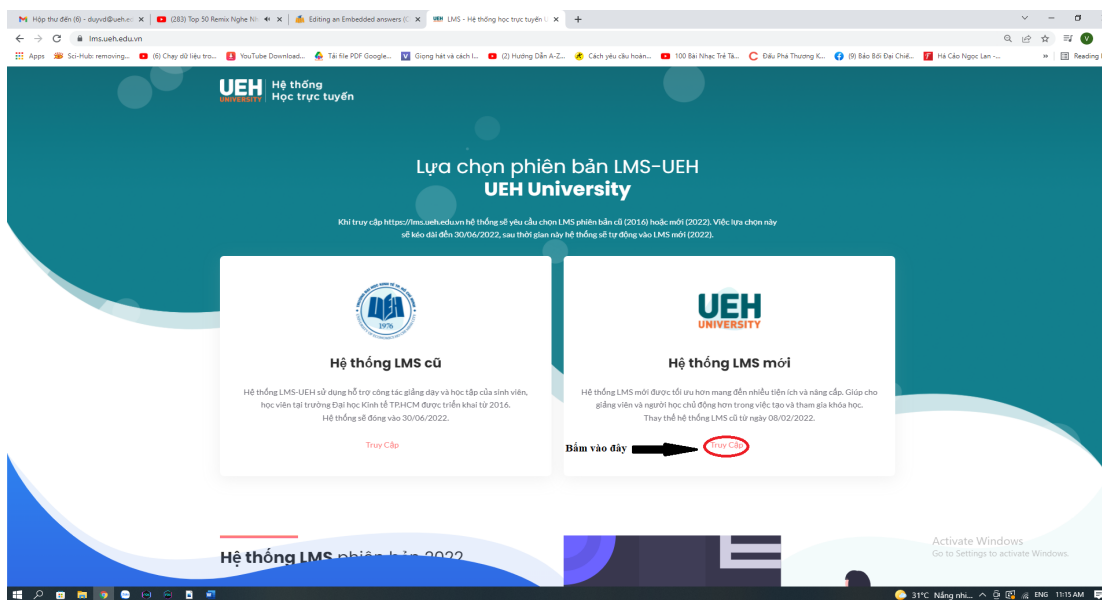

Hướng dẫn đăng nhập hệ thống LMS mới

(New LMS system login instructions.)

Bước 1 (step 1): Đăng nhập liên kết và bấm vào truy cập hệ thống LMS mới (Access the link <https://lms.u eh.edu.vn/> and click on the new LMS login system)